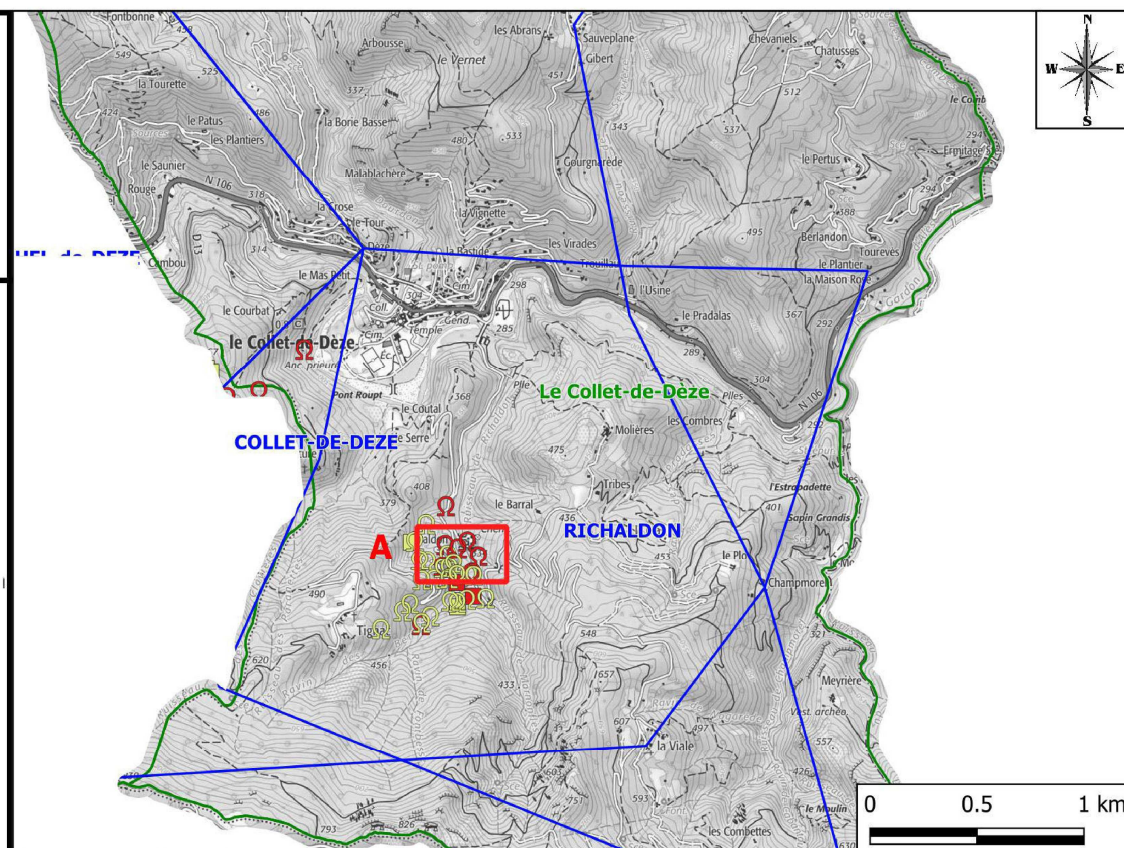

Carte de l'aléa mouvement de pentes de matériaux meubles

Commune du Collet-de-Dèze

Légende :

Ouvrages

- Puits matérialisé
- Puits localisé
- Ω Galerie matérialisée
- Ω Galerie localisée

Zones d'aléas

- Mouvement de pentes de matériaux meubles faible

Administratif

- Limite de commune
- Limite de titres miniers

Echelles :

Localisation : 1/25 000
ZOOMS : 1/2 000

GEODERIS

Fonds cartographiques :

BD ORTHO (Lambert 93) de 2018 selon le protocole IGN/MEEDM
SCAN 25 (Lambert 93) de l'IGN

ANNEXE 8j

GEODERIS 2020/063DE - 200CC22030