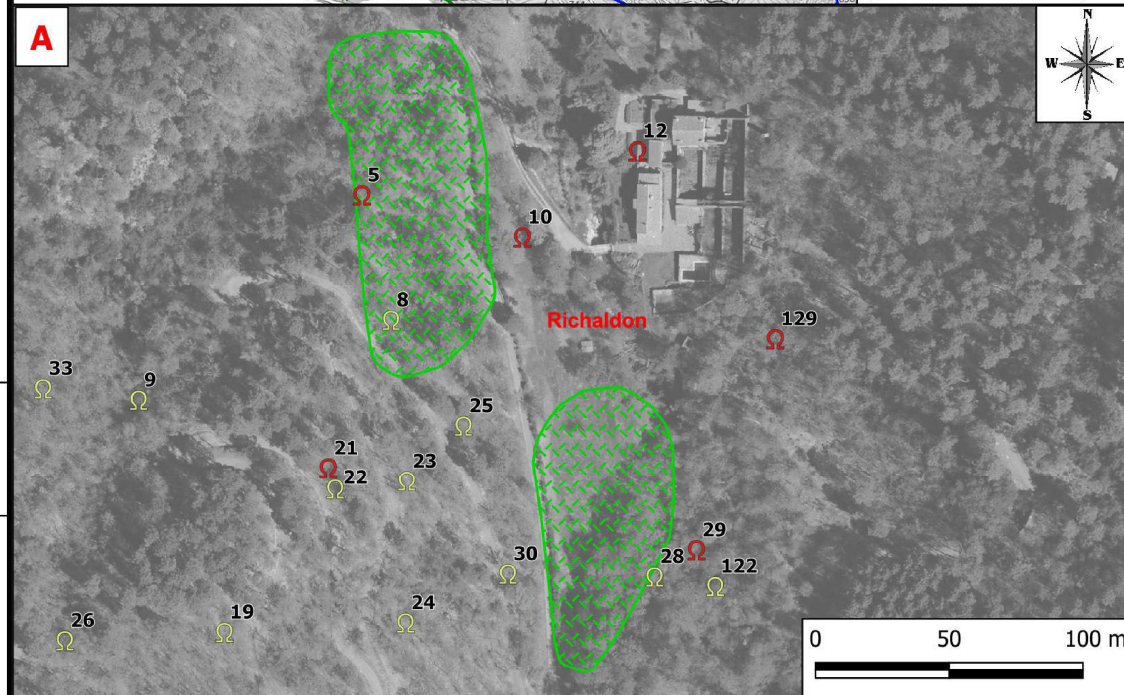

Carte de l'aléa mouvement de pentes de matériaux meubles

Commune du Collet-de-Dèze

Légende :

Ouvrages

- Puits matérialisé
- Puits localisé
- Ω Galerie matérialisée
- Ω Galerie localisée

Zones d'aléas

- Mouvement de pentes de matériaux meubles faible

Administratif

- Limite de commune
- Limite de titres miniers

Echelles :

Localisation : 1/25 000
ZOOMS : 1/2 000

GEODERIS

Fonds cartographiques :

BD ORTHO (Lambert 93) de 2018 selon le protocole IGN/MEEDM
SCAN 25 (Lambert 93) de l'IGN

ANNEXE 8j

GEODERIS 2020/063DE - 200CC22030